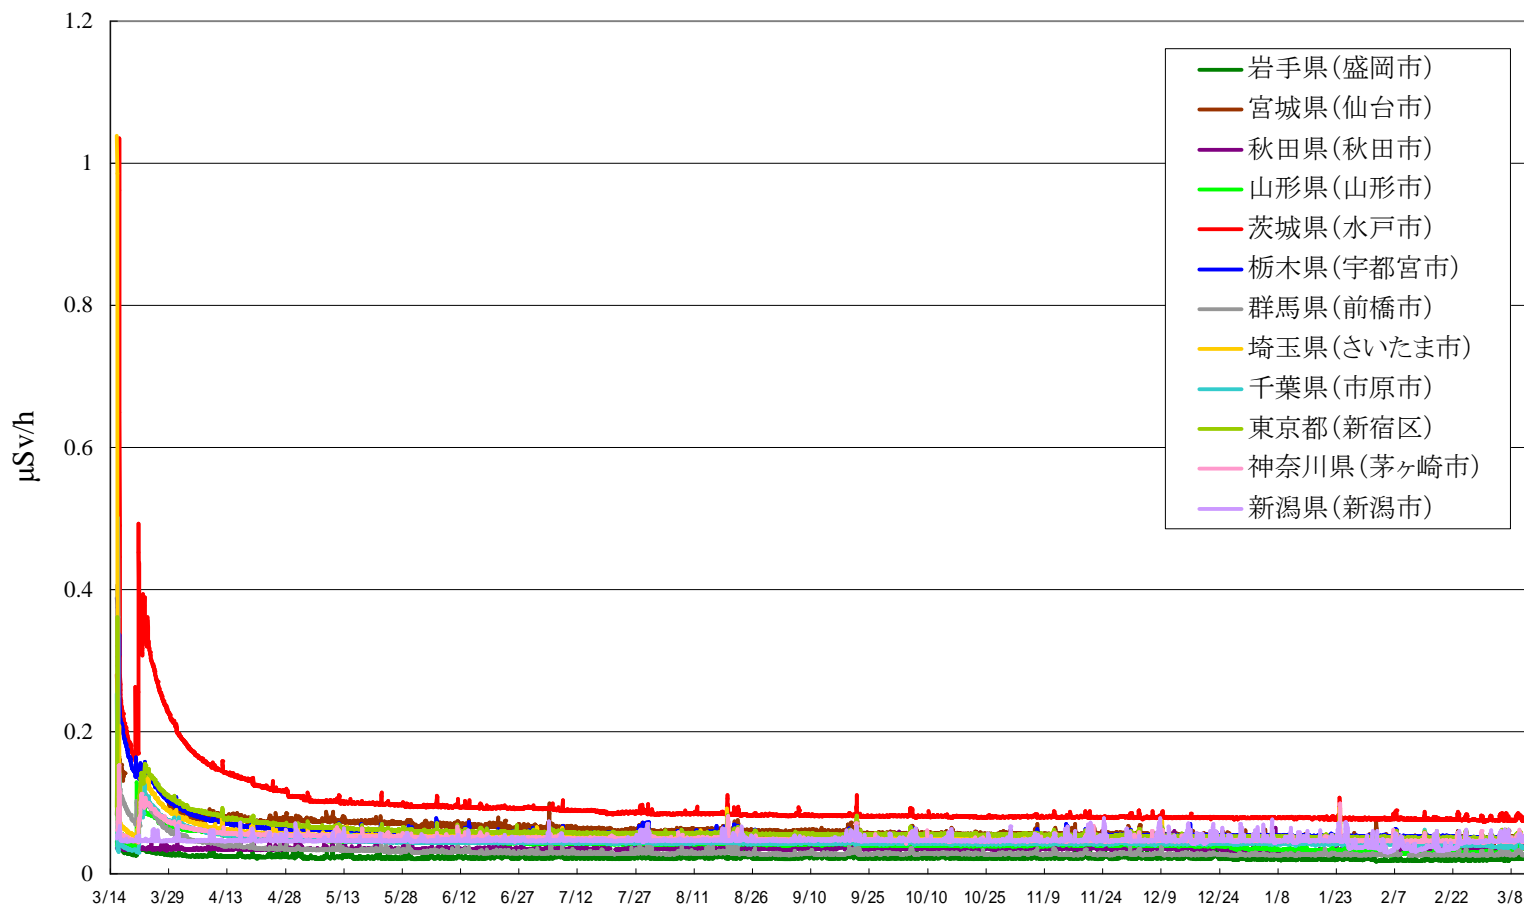

東日本広域 環境放射能測定値 (2011/3/14 ~ 2012/3/13 8:00)

出典: 文部科学省ホームページ